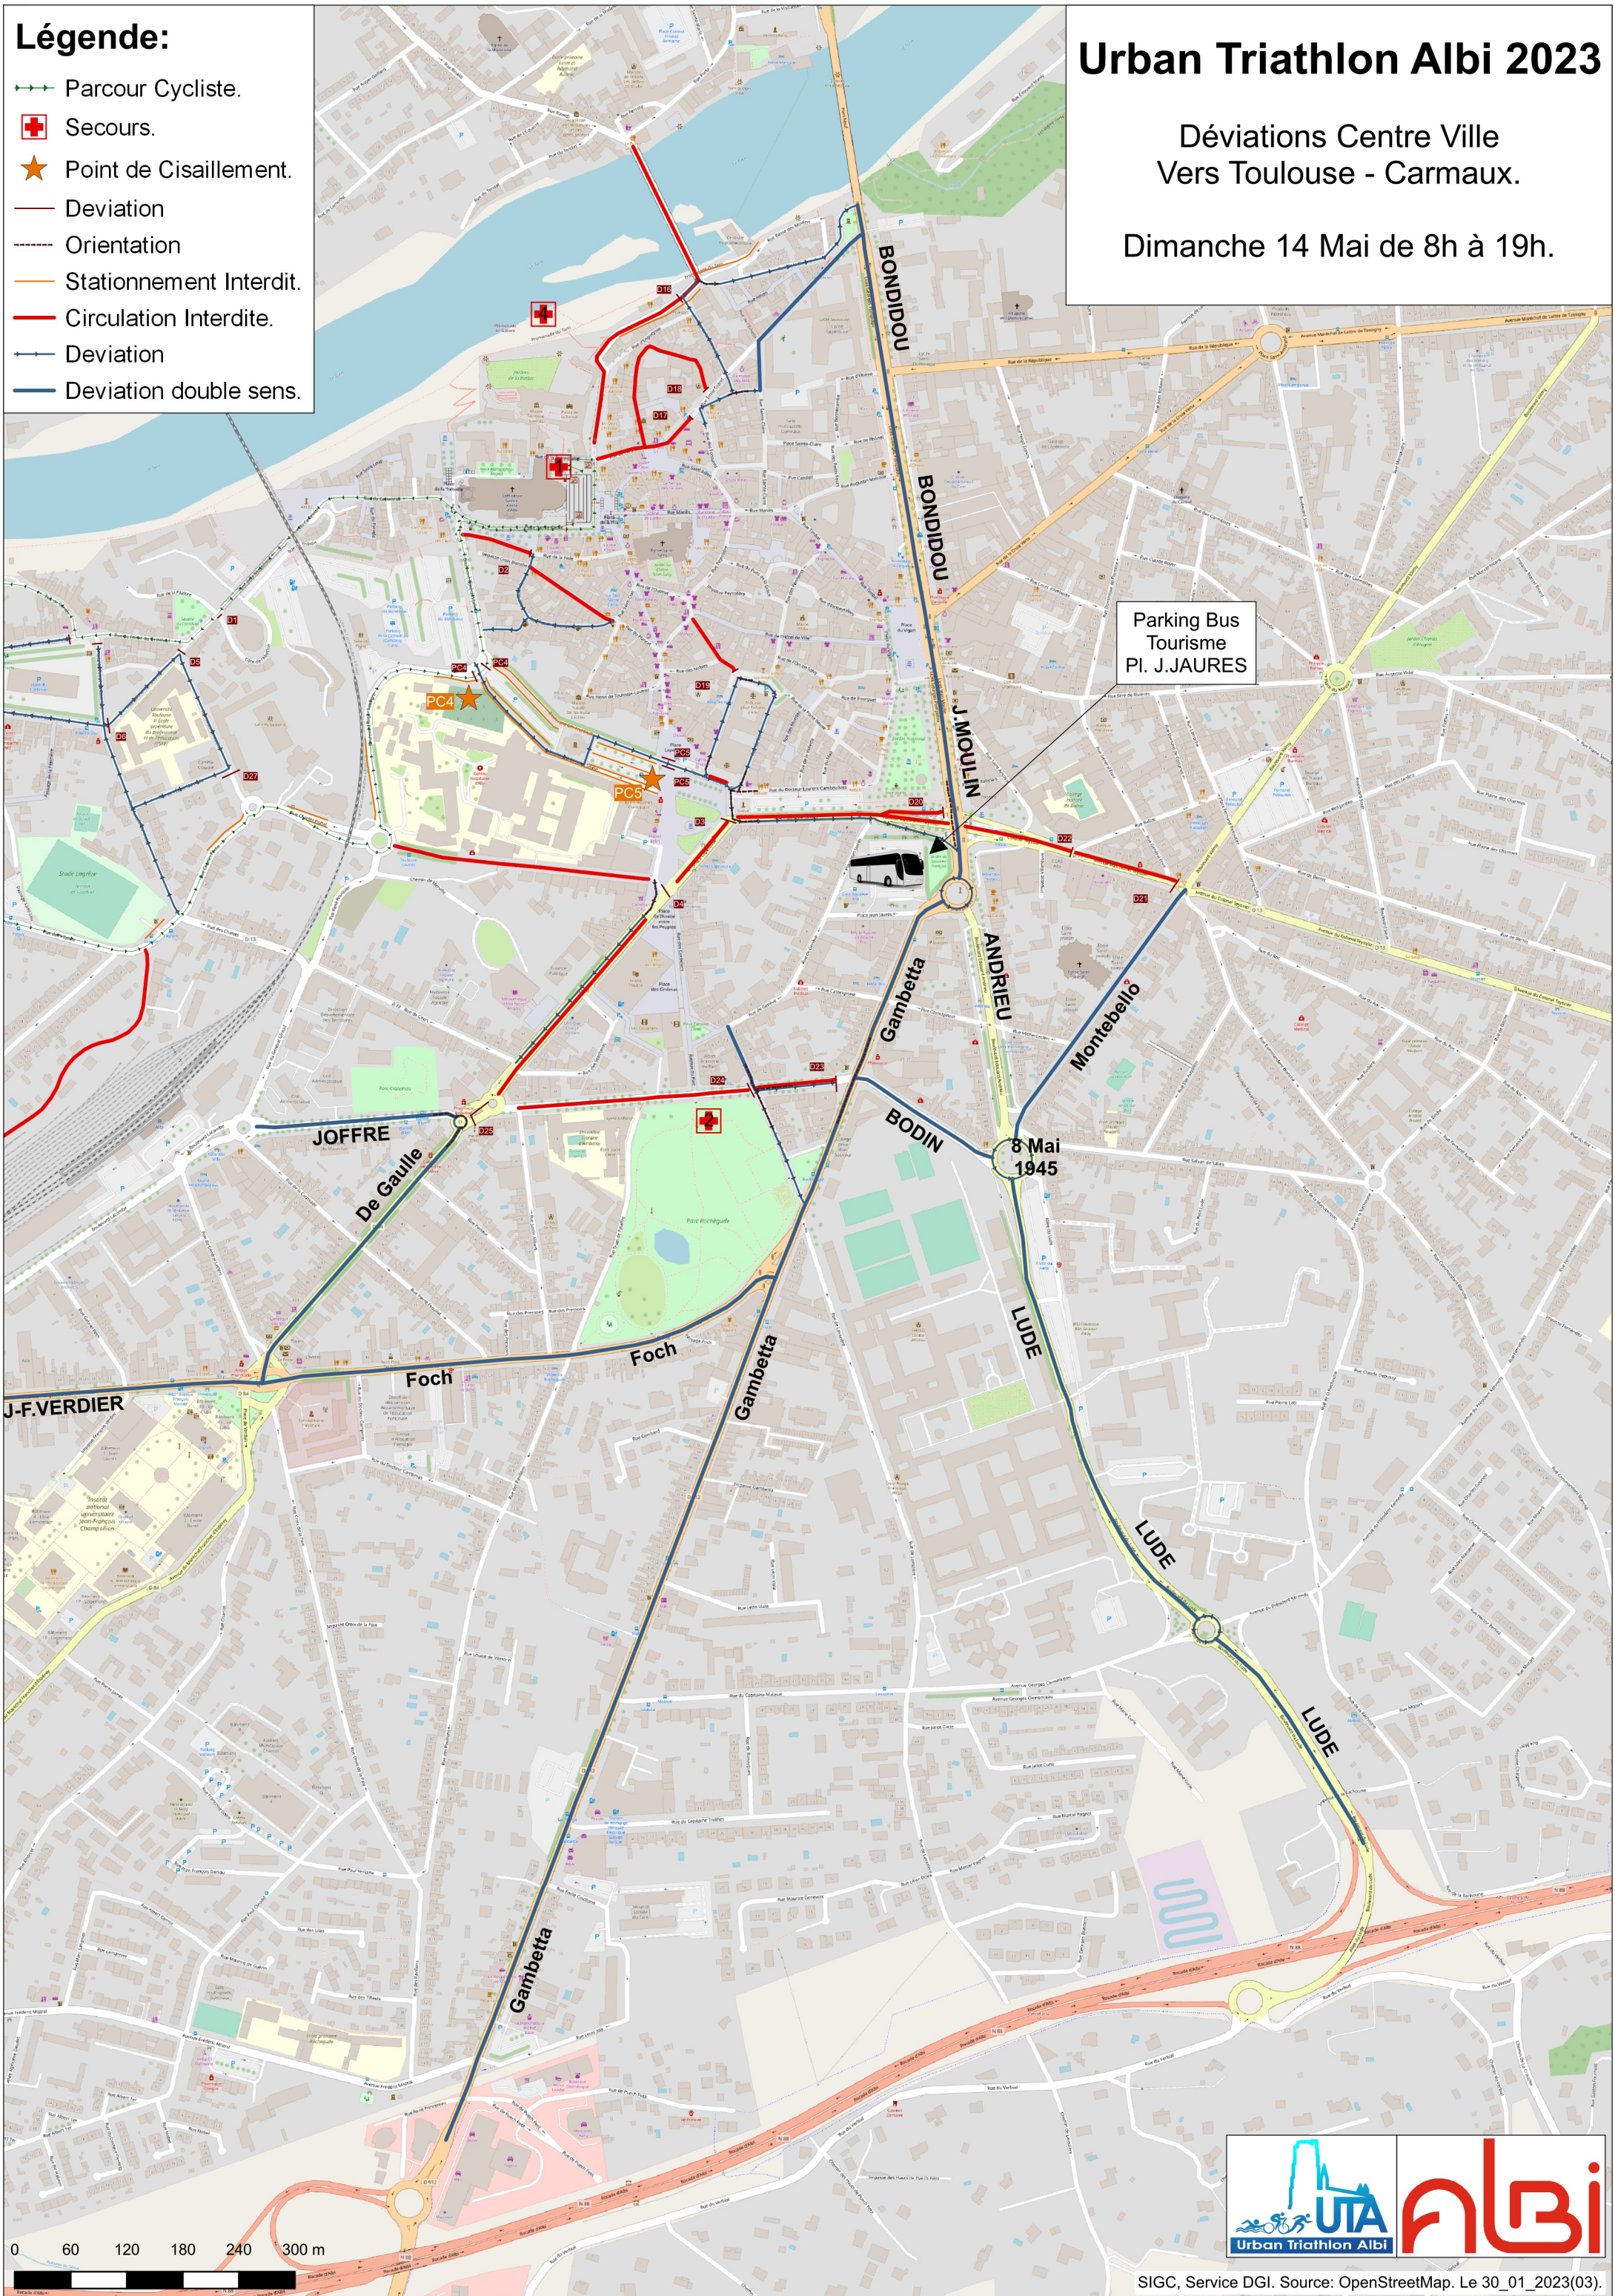

Légende:

- Parcours Cycliste.
- ☒ Secours.
- ★ Point de Cisaillement.
- Deviation
- Orientation
- Stationnement Interdit.
- Circulation Interdite.
- Deviation
- Deviation double sens.

Urban Triathlon Albi 2023

Déviations Centre Ville
Vers Toulouse - Carmaux.

Dimanche 14 Mai de 8h à 19h.

Parking Bus
Tourisme
Pl. J. JAURES

8 Mai
1945