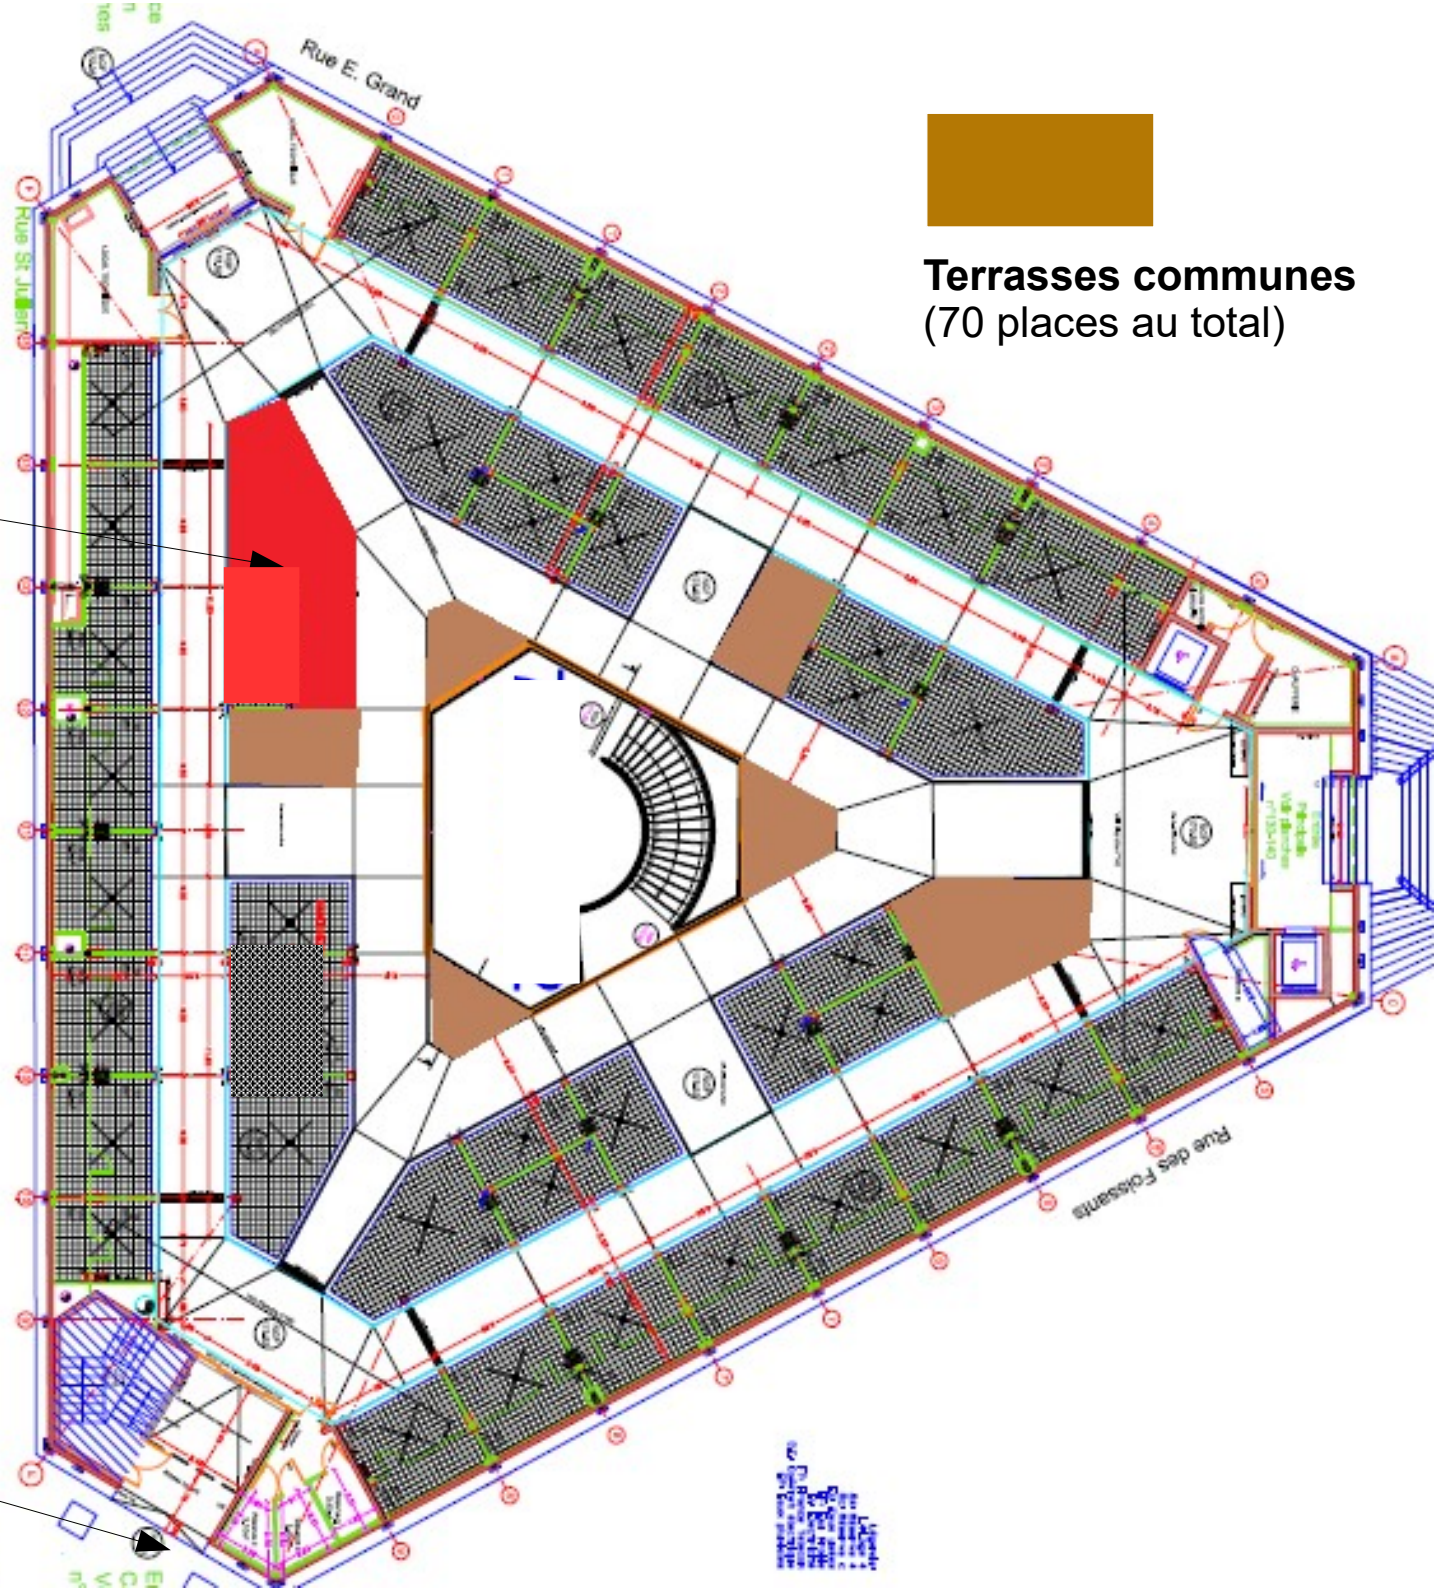

Place Saint-Julien

Terrasses communes
(70 places au total)

UC 45-46 et 47
Café du Marché

Entrée principale
(quai de livraison)

Échelle 1/50
Niveau 0
Date: 10/05/2017
Projet: Place Saint-Julien
Architecte: [unreadable]